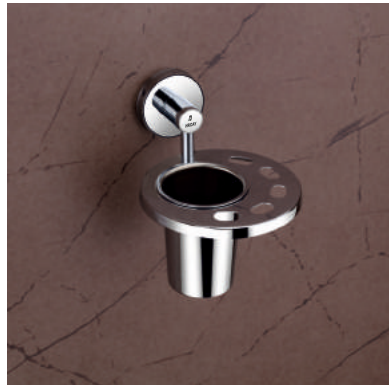

ADM - 303
M.R.P. - 530/-
Soap Dish

AGL - 703
M.R.P. - 600/-
Soap Dish

AGL - 704
M.R.P. - 710/-
Tumbler Holder

ADM - 304
M.R.P. - 600/-
Tumbler Holder

AST - 204
M.R.P. - 480/-
Tumbler Holder

AST - 209
M.R.P. - 740/-
Double Soap Dish